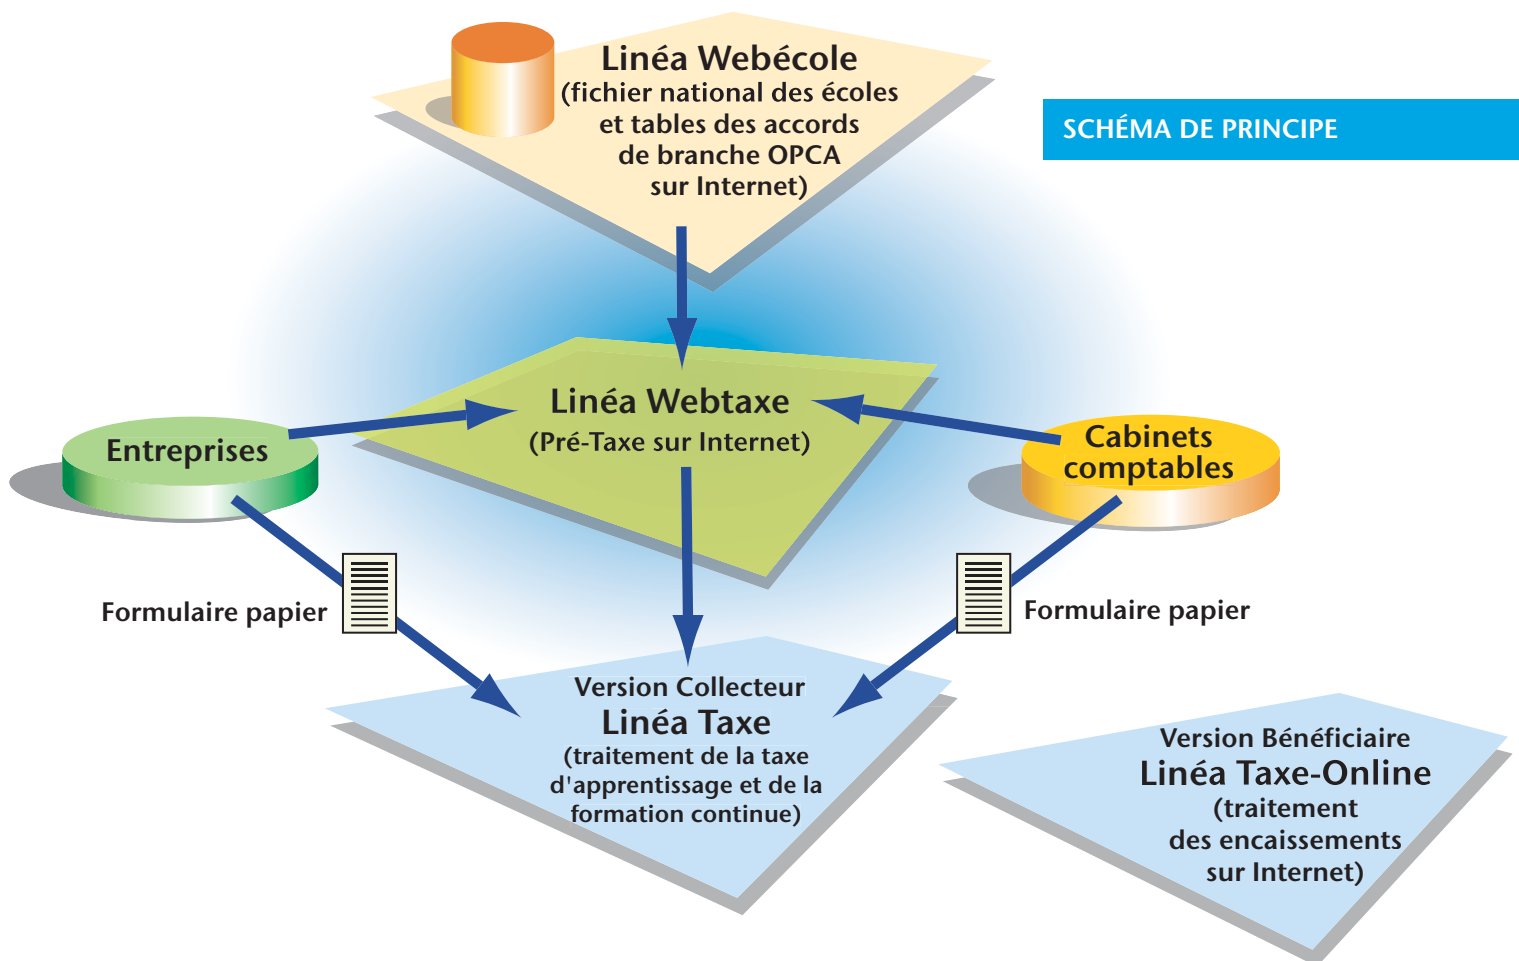

LINÉA WEBÉCOLE

Outil permettant de bénéficier du fichier national des écoles habilitées à recevoir de la taxe d'apprentissage.

Environ 14000 écoles tenues à jour et disponibles sur Internet.

LES OBJECTIFS

• Accès sécurisé par Internet

En tant que collecteur, un code et un mot de passe donnent accès à l'ensemble des différents fichiers pour consultation et extraction. Base de données unique hébergée par le Groupe Sigma.

• **Accords de branche**

Table liée aux APE, conventions collectives et aux différents types de collecte (formation continue et alternance).

• **Mise à jour des données**

A partir des listes préfectorales, les écoles sont tenues à jour en terme de coordonnées et d'habilitations en début de collecte.

• **Extraction totale ou partielle**

Un utilitaire d'extraction est mis à disposition sur le site afin de récupérer les données choisies (code postal, ville, région...).

LINÉA WEBÉCOLE est un progiciel édité par la société **Linéal Informatique**