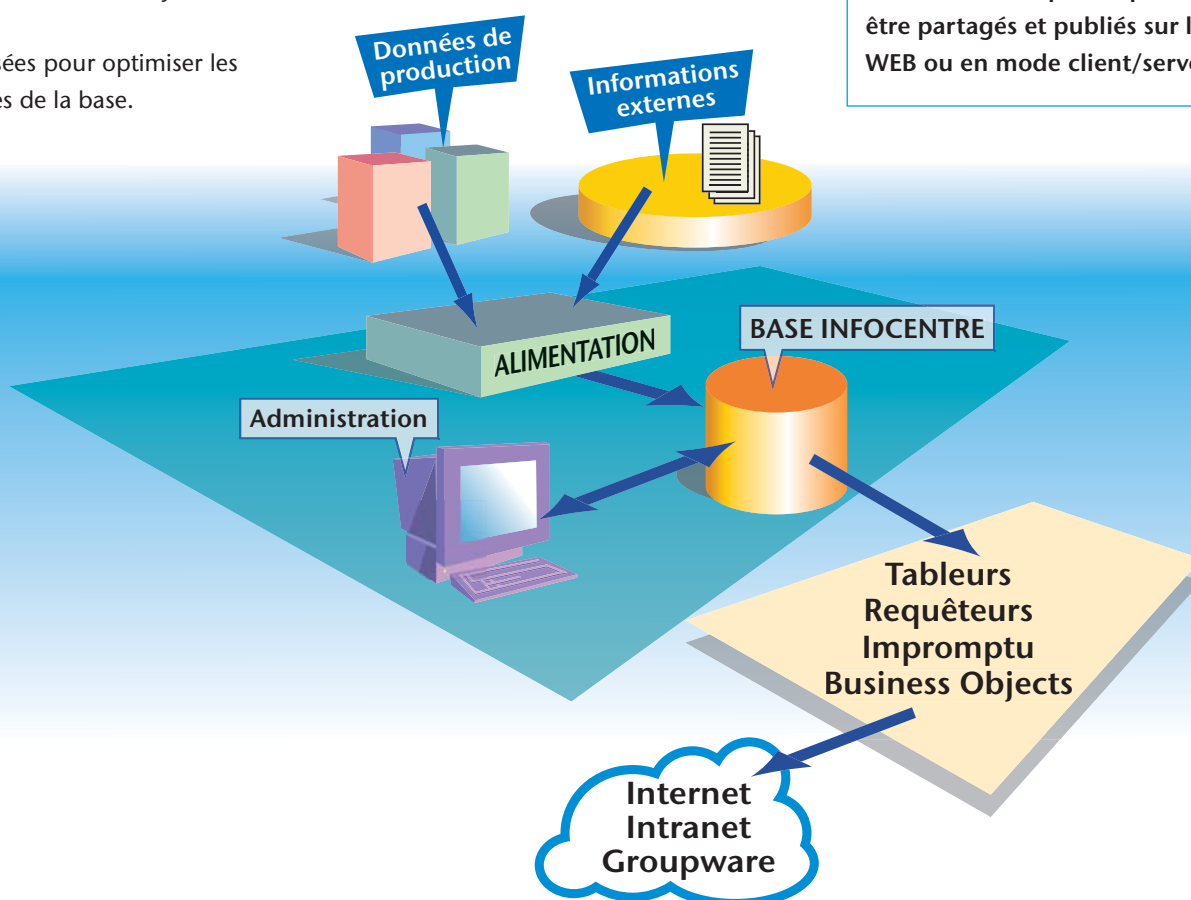

SOLUTIONS TECHNIQUES

• Base de données :

> Base de type ORACLE, principal acteur du marché de bases de données relationnelles.

• Organisation des données :

- Orientées métier et sujet : données financières, données économiques...
- Actualisées pour le support d'un processus d'aide à la décision.
- Mises à jour : les données sont rechargées de manière régulière à partir des informations du système de production.
- Dénormalisées pour optimiser les performances de la base.

• Interface Utilisateurs :

- > L'utilisateur crée et exécute des requêtes à partir de la base infocentre sur des thèmes transversaux propres aux différentes applications de l'organisme.
- > L'utilisateur accède aux informations de la base avec une vision "métier" et non "technique".

- *Impromptu de Cognos*
- *Business Objects*

> Exemples de rapports :

- Tableaux de bord financiers
- Antériorité des clients
- Chiffres d'affaires
- Observatoire économique
- ...

• Mise à disposition de l'information :

Les documents obtenus à l'aide des outils de requêtes, peuvent être partagés et publiés sur le WEB ou en mode client/serveur.

LINÉA INFOCENTRE est un progiciel édité par la société **Linéal Informatique**

La Gesvrine - 11, rue Newton - BP 4127 - 44241 La Chapelle-sur-Erdre cedex - Tél. : 02 51 81 29 00 - Fax : 02 40 37 72 59
www.lineal-info.fr

Linéal Informatique est une société du Groupe Sigma

La Gesvrine - 3, rue Newton - BP 4127 - 44241 La Chapelle-sur-Erdre cedex - Tél. : 02 40 37 14 00 - Fax : 02 40 37 72 20
www.sigma.fr