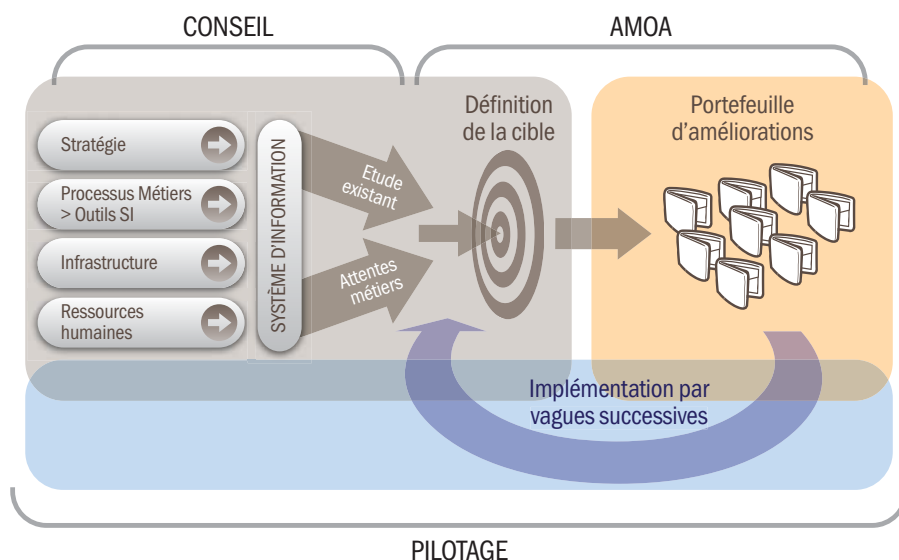

Sigma Urban SI

Vous êtes en réflexion sur l'optimisation de votre Système d'Information (SI) au niveau fonctionnel, méthodes, processus, ou architecture ?

Pensez à l'urbanisation du SI : démarche qui vise à faire évoluer le SI en cohérence avec les enjeux de l'entreprise.

Le groupe Sigma vous propose **Sigma Urban SI**, une offre de Conseil, Assistance à Maîtrise d'Ouvrage et Pilotage, vous permettant de faire de votre SI un véritable vecteur de croissance et de pérennité de votre structure.

Pour que votre SI soutienne efficacement votre stratégie d'entreprise, notre équipe d'experts vous accompagne à tout moment dans le projet de transformation de votre SI, de sa conception à sa mise en œuvre.

Nous prenons alors en compte chaque élément clé de votre stratégie : vos objectifs, votre métier, vos contraintes, vos opportunités... pour vous apporter le meilleur des services.

Conseil : Etude d'opportunité, Etude de faisabilité, Audit, Urbanisation du SI

AMOA : Expression des besoins, spécifications générales, cahier des charges, choix d'outils, Recette applicative, Gestion du changement

Pilotage : Conduite de projet, Dispositif qualité projet, Budget, Gestion du changement

Les + de notre offre

- **Expertise métiers :** modernisation du Système d'Information dans plusieurs secteurs d'activités (Distribution, Logistique, Transport, Finance...)
- **Flexibilité :** accompagnement à tout moment dans le cycle de vie de votre projet
- **Sur mesure :** démarche adaptée à votre structure, de la PME au Grand Compte

sigma
L'INFORMATIQUE AU SERVICE DE L'HOMME

La Gesvrine - 3, rue Newton - BP 4127 - 44241 La Chapelle-sur-Erdre cedex
Tél. : 02 40 37 14 00 - Fax : 02 40 37 72 20

www.sigma.fr dirco@sigma.fr

**Le groupe Sigma est spécialisé
dans l'édition de logiciels,
le conseil, l'intégration
et l'infogérance.**